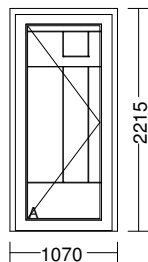

**Montage :**

**Position Gesamt:**

**1.265,64      1.265,64**

HM Fenster u. Türen

5. (0281\*.)

**1 Stk                      1.070 x 2.215**

- 1-Flg. Haustür JJ Mod. 103
- Farbe beidseitig weiß
- verglast Klarglas plan einseitig A3 Sicherheitsglas Ug. 1,1
- inkl. PZ mit 3 Schlüßeln und Stangen-griffgarnitur in Edelstahl matt