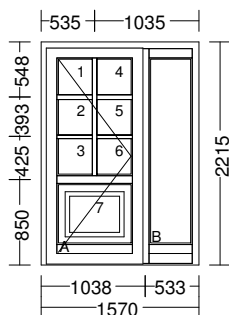

Position (Kundenposition)	Anzahl Bezeichnung	Breite x Höhe in mm	Einzelpreis in €	Gesamtpreis in €
			Zwischensumme:	8.173,38

Glas:	A.1+A.6	0,50 m²	WD-Glas 4/16/*4 1,1 außen: A3(P4A)+4 mm Durchwurfh. DIN 52290
	A.7	0,99 m²	Rb KS KW 6800 HM GS EPgeschlossen einseitig profiliert
Maßabhängiges Zubehör:		0,92 m	VH Haustür-Sockel 654 weiß RAL 9016
		1,10 m	JJ-Logo n.Muster kle
Montage :		m	Versandart: Montage

Position Gesamt:	1.247,13	1.247,13

HM Fenster u. Türen

7. (0311*.)

1 Stk

1.570 x 2.215

- 2-Tlg. Haustür mit Seitenteil rechts
  - Außen auf dem Pfosten Statikprofil
  1114 montiert, Eisen oben 50 mm
  kürzer
  - verglast einseitig A3 Sicherheitsglas,
  Ug. 1,1
  - unten einseitig aufgedoppelte Füllung
  PPW 5400

Palette 575		
Profilsystem:		Haustür Euro-Futur-Classic Viebrock
Sonderform:		
Oberfläche:		654 weiß RAL 9016
Dichtung:		Standard Dichtung
Rahmen:		FUC 2502 Ra. 85 aufr 654 weiß RAL 9016 FUC 2502 Ra. 85 quer 654 weiß RAL 9016 V-HT-Schw.U.Bau100mm
Flügel:		FUC 2416 Flügel 118 654 weiß RAL 9016
Pfost/Kämpf:		2423 Pfosten 105 mm Haustür 654 weiß RAL 9016

Entwässerung: Beschläge:	Fig. A	1 Stk	Entwässerung. verdeckt drucken DL AS 2750 Safelock Haustür DIN LINKS 3 Bandseitensicherungen Mehrfachverriegelung mit 3 Fallen und zu- sätzlicher Stahlschwenkhakenarretierung
Olive:		1 Stk	Profilzylinder vern.3 Schlüssel VH> mit Not und Gefahrenfunktion
		1 Stk	Wechselgar. Hoppe Paris Ziehschutz F1 Aluminium
abweichende Rahmen:		4,40 m	FUC 2502 Ra. 85 aufr 654 weiß RAL 9016
		1,58 m	FUC 2502 Ra. 85 quer 654 weiß RAL 9016
		1,57 m	V-HT-Schw.U.Bau100mm
Aufdopplung:		0,44 m	0303 FUC-Ausg. oB 654 weiß RAL 9016
		1,57 m	0303 FUC-Ausgl. 654 weiß RAL 9016
		0,44 m	0303 FUC-Ausg oB 654 weiß RAL 9016
Sprossen:		6 Fld	Spr.726-40mm+BS-34mm 654 weiß RAL 9016
		2 Fld	2423 Sprosse 105 mm 654 weiß RAL 9016
Glas:	B, A.1+A.6	2,60 m²	WD-Glas 4/16/*4 1,1 mittig: V-TGl Randverb. schwarz außen: A3(P4A)+4 mm Durchwurfh. DIN 52290
	A.7	0,46 m²	Viebrock Nr.1-3 Sockelfül.PVC einseitig Typ PP 5400 einseitig 30mm
Verbreiterung / Rolladen rechts		2,22 m	1114 Statikverstärk. 654 weiß RAL 9016

Position Gesamt:	1.106,51	1.106,51

HM Fenster u. Türen

Zwischensumme: 10.527,02