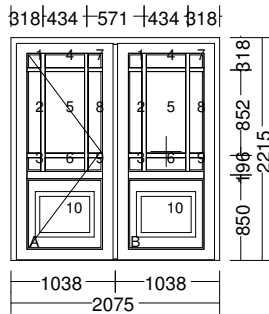

Verbreiterung / Rolladen links

- 2,22 m

Maßabhängiges Zubehör:

- 4,22 m Putzprofil Tfal
- m Versandart: MB Abho.

**Montage :**

<b>Position Gesamt:</b>			<b>1.887,07</b>	<b>1.887,07</b>
HM Fenster u. Türen				

3. (0184\*.)

1 Stk 2.075 x 2.215

2-Tlg. Haustür Seitenteil fest

Zwischensumme: 3.303,52

Position (Kundenposition)	Anzahl Bezeichnung	Breite x Höhe in mm	Einzelpreis in €	Gesamtpreis in €
			<b>Zwischensumme:</b>	<b>3.303,52</b>