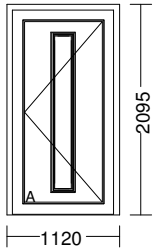

Position (Kundenposition)	Anzahl Bezeichnung	Breite x Höhe in mm	Einzelpreis in €	Gesamtpreis in €
			Zwischensumme:	10.527,02

8. (0334.)

1 Stk 1.120 x 2.095

- 1-Flg. Haustür (Fl.+B)
- Profilsystem Classic
- Verglasung einseitig Satinato weiß Ug. 1,1
- Standart Wechselgarnitur in Alu Natur F1
- PZ mit 3 Schlüsseln
- Modell Rodenberg PPF5177
- Farbe einseitig Silbergrau foliert
- Schlagrichtung und Griffgarnitur variabel
- Größe kleiner machbar

Palette 614
Profilsystem: Haustür Euro-Futur-Classic
Sonderform:
Oberfläche: 221 Silbergrau/Weiß 1.7155.05/We
Dichtung: Standard Dichtung
Rahmen: Schwelle flach 20mm
FUC 2502 Ra. 85 aufr 221 Silbergrau/Weiß
FUC 2502 Ra. 85 quer 221 Silbergrau/Weiß
Flügel: FUC 2416 Flügel 118 221 Silbergrau/Weiß

Entwässerung:
Beschläge:

Fig. A 1 Stk Entwässerung. verdeckt DR AS 2600
1 Stk Haustür DIN RECHTS Mehrfachverriegelung mit Rundbolzen- und Schwenkriegelarretierung
1 Stk Profilzylinder vernickelt m.3 Schlüsseln> mit Not und Gefahrenfunktion
1 Stk Haustürschutz-Wechselgarnitur WG010
A 1,46 m² F1 Aluminium
m Rb HT PPW 5177
Versandart: MB Abho.

Olive:

Glas:
Montage :

Position Gesamt: 875,71 875,71

Summe aller Positionen: 11.402,73

Angebotssumme: 11.402,73

Achtung: Positionen ohne Stückzahl sind Alternativpositionen und nicht in der Angebotssumme enthalten!