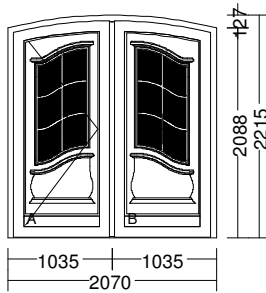

Position (Kundenposition)	Anzahl Bezeichnung	Breite x Höhe in mm	Einzelpreis in €	Gesamtpreis in €
<b>Montage :</b>		m	Versandart: MB Abho.	
<b>Position Gesamt:</b>			<b>1.416,45</b>	<b>1.416,45</b>
HM Fenster u. Türen				

2. (0181\*.)

1 Stk 2.070 x 2.215

- 2-Tlg. Haustür mit Seitenteil rechts
- Profilsystem Classic
- rechts Flügel fest eingeschraubt
- Außen auf dem Pfosten Deckleiste 50 mm breit
- Einsatzfüllungen KW6453
- Oben Klarglas gewölbt/ A3 + Ug 1,2 Gotik weiß
- Unten geschlossen, außen Wölbkassette
- Flügel mit Bandseitensicherung
- Standard Wechselgarnitur weiß mit PZ
- Farbe beidseitig weiß