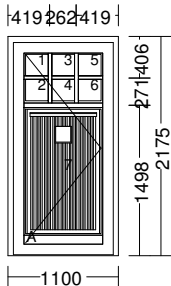

Position (Kundenposition)	Anzahl Bezeichnung	Breite x Höhe in mm	Einzelpreis in €	Gesamtpreis in €
Entwässerung: Beschläge:	Fig. A	1 Stk	Entwässerung. verdeckt drucken DL AS 2750 Safelock Haustür DIN LINKS 3 Bandseitensicherungen Mehrfachverriegelung mit 3 Fallen und zu- sätzlicher Stahlschwenkhakenarretierung	
Olive:		1 Stk	Mehrschlüssel für Profilzylinder> bei Lieferung	
		1 Stk	Stangengriffgar.JetteJoop S05 L.1150mm PZ Rosette mit Ziehschutz Innengarnitur "Bauhaus" F69 Edelstahl matt	
abweichende Rahmen:		4,40 m	FUC 2502 Ra. 85 aufr 654 weiß RAL 9016	
		1,08 m	FUC 2502 Ra. 85 quer 654 weiß RAL 9016	
		1,07 m	V-HT-Schw.U.Bau100mm	
Glas:	A	1,46 m²	Rb KS KW 6802 HM DIN links Kunststoff Flügelüberdeckend A3/Float u-Wert 1,2	
Maßabhängiges Zubehör:		1 Stk	1S.Aufsatzf.MP+Mont.	
		1 Stk	Sockelbl.700-3.gesch	
		1,07 m	JJ-Logo n.Muster kle	
		m	Versandart: Montage	
Montage :				
Position Gesamt:			1.923,00	1.923,00

HM Fenster u. Türen

6. (0288.)

1 Stk 1.100 x 2.175

- 1-Fig. Haustür JJ Nr. 101
- verglast einseitig Sicherheitsglas A3 Ug. 1,1
- Farbe beidseitig weiß
- Standard Wechselgarnitur in F1

Wagen Sonder (--> Hr. Gallus)
Profilsystem: Haustür Euro-Futur-Classic Viebrock
Sonderform:
Oberfläche: 654 weiß RAL 9016
Dichtung: Standard Dichtung
Rahmen: FUC 2502 Ra. 85 aufr 654 weiß RAL 9016
FUC 2502 Ra. 85 quer 654 weiß RAL 9016
V-HT-Schw.U.Bau100mm
Flügel: FUC 2416 Flügel 118 654 weiß RAL 9016

Entwässerung: Beschläge:	Fig. A	1 Stk	Entwässerung. verdeckt drucken DL AS 2750 Safelock Haustür DIN LINKS 3 Bandseitensicherungen Mehrfachverriegelung mit 3 Fallen und zu- sätzlicher Stahlschwenkhakenarretierung
Olive:		1 Stk	Mehrschlüssel für Profilzylinder> bei Lieferung
		1 Stk	Wechselgarnitur Hoppe Paris Standard F1 Aluminium
abweichende Rahmen:		4,32 m	FUC 2502 Ra. 85 aufr 654 weiß RAL 9016
		1,11 m	FUC 2502 Ra. 85 quer 654 weiß RAL 9016
		1,10 m	V-HT-Schw.U.Bau100mm
Aufdopplung:		1,10 m	0303 FUC-Ausgl. 654 weiß RAL 9016
Sprossen:		2 Fld	2421 Sprosse 80 mm 654 weiß RAL 9016
		6 Fld	Sp.A066-35mm+BS-24mm 654 weiß RAL 9016

Zwischensumme: 8.173,38