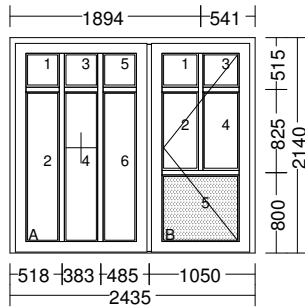

Position  
(Kundenposition)

Anzahl  
Bezeichnung

Breite x Höhe  
in mm

Einzelpreis  
in €

Gesamtpreis  
in €

Zwischensumme: 4.984,74

- Profilsystem Classic
- Farbe einseitig Dekorfolie tannengrün
- Flügel links fest eingeschraubt
- Außen auf dem Pfosten Statikprofil 1114 montiert, Eisen oben 50 mm kürzer
- verglast einseitig Klarglas plan Ug. 1,1
- Flügel mit Bandseitensicherung
- Standard Drückergarnitur + PZ mit 3 Schlüsseln