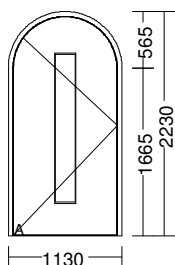

9. (0098.)

1 Stk   1.130 x 2.230

1. 1Fig. Vollblattdür Mod. "SPECTARE 0701"
2. Holzart Lärche
   - Lasur Hell
   - verglast Klarglas plan
   - Stoßgriff Edelstahl matt 330 mm
   - Rosette Edelstahl matt
   - Innendrücker Edelstahl matt
   - PZ mit 3 Schlüßeln
   - oben mit Rundbogen und äußerer Blendrahmenaufdoppelung

Palette 596

Holzart: Lärche HN
Profilsystem: 11 Ht CLA GL_LE 67 mm
Sonderform:
Oberfläche: 040010-Hell
Versiegelung: Silikon kastanie

Zwischensumme: 10.713,70