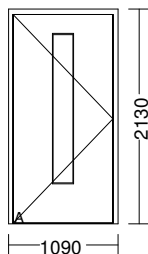

- 1Flg. Vollblatttür Mod. "SPECTARE 0701"
- Holzart Meranti
- Oberfläche RAL 7016, Anthrazitgrau
- verglast Klarglas plan
- Stoßgriff Edelstahl matt 330 mm
- Rosette Edelstahl matt
- Innendrücker Edelstahl matt
- PZ mit 3 Schlüßeln

Palette 820

Holzart: Lärche HN
Profilsystem: 11 Ht CLA GL_LE 67 mm
Sonderform:
Oberfläche: 040010-Hell
Versiegelung: Silikon kastanie

Zwischensumme: 14.797,24