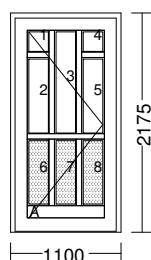

Position (Kundenposition)	Anzahl Bezeichnung	Breite x Höhe in mm	Einzelpreis in €	Gesamtpreis in €
			Zwischensumme:	14.797,24
Beschläge:	Fig. A	1 Stk DL AS 2600 Haustür DL AS 2600 Haustür DIN LINKS Mehrfachverriegelung mit Rundbolzen- und Schwenkriegelarretierung		
Olive:	1 Stk	Profilzylinder vernickelt 3 Schlüsseln > mit Not und Gefahrenfunktion		
	1 Stk	50304 Hoppe 42NSB rund Rosette Edelstahl F69 matt Schutzrosette ohne Kernziehschutz rund		
	1 Stk	50243 Hoppe Amsterdam Rosette I-Drü. Edelstahl F69 Innendrücker mit Innenrosette rund 1400/42/42S		
	1 Stk	10330 Hoppe 330mm E5011 Stützen 90° Edelstahl F69 Stoßgriff Hoppe E5011 330mm Stützen 90°		
Glas:	A	2,03 m² SPECTARE 0701 Vollblatttür		
Maßabhängiges Zubehör:	0,92 m	Wettersch HT Classic		

Position Gesamt:

1.276,76

1.276,76

HM Fenster u. Türen

13. (0106.)

1 Stk

1.100 x 2.175

1-Flg. Haustür

- Holzart Meranti
- Oberfläche RAL 7035 Lichtgrau
- unten einseitig schlicht aufgedoppelte Füllungen
- oben verglast in den Ecken SZR Quader mit beidseitigen Aufdoppelungen 100 x 100 mm RAL 7035, innen A3 Sicherheitsglas

Lager Bisingen/Breloh

	Holzart:	Meranti deckend HN
	Profilsystem:	11 Ht CLA GL_LE 67 mm
	Sonderform:	
	Oberfläche:	110240-E-RAL 7035
	Versiegelung:	Silikon manhattan grau
Beschläge:	Fig. A	1 Stk DL AS 2600 Bs-Sicherung Haustür 3 St. Bandseiten-Sicherh-Verriegelung DL AS 2600 Haustür DIN LINKS 3 Bandseitensicherungen Mehrfachverriegelung mit Rundbolzen- und Schwenkriegelarretierung
Olive:	1 Stk	Profilzylinder vernickelt 3 Schlüsseln > mit Not und Gefahrenfunktion
Aufdopplung:	1 Stk	Wechselgarnitur Hoppe Paris Standard F1 Aluminium
Sprossen:	0,78 m	E_02611_GLALe--GL_St
Glas:	8 Fld	03-CLA-079-GLA_Le H
	A.1, A.4	0,34 m² SZR Quader Ral 7035./i. A3 besch./TGi
	2, A.3, A.5	1,00 m² Facette 40mm a./i. A3 besch./TGi
	A.6-A.8	0,42 m² 1.1 Einseitig schlichte Aufdoppl. aussen 24mm Sandwich./ Dampfsperre SZR Quader Ral 7035./i. A3 besch./TGi
Maßabhängiges Zubehör:	0,93 m	Facette 40mm a./i. A3 besch./TGi Wettersch HT Classic

Zwischensumme:

16.074,00