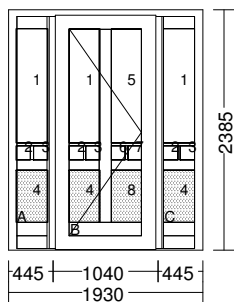

Position (Kundenposition)	Anzahl Bezeichnung	Breite x Höhe in mm	Einzelpreis in €	Gesamtpreis in €
Olive:	1 Stk	Profilzylinder vernickelt 3 Schlüsseln > mit Not und Gefahrenfunktion		
	1 Stk	50240 Hoppe Paris Rosette E138Z/42/42S Edelstahl F6 Innendrücker mit Innenrosette rund		
	1 Stk	50304 Hoppe 42NSB rund Rosette Edelstahl F69 matt Schutzrosette ohne Kernziehschutz rund		
	1 Stk	11600 Hoppe 1600mm E5011 Stützen 90° Edelstahl F6 Stoßgriff Hoppe E5011 1600mm 30mm Durchm		
Glas: Maßabhängiges Zubehör:	A 2,11 m² 0,96 m	VOLLBLATTTÜR W.sch HT Cl. 80mm		
			Zwischensumme:	2.108,87

Position Gesamt: **1.105,80 1.105,80**
HM Fenster u. Türen

4. (0052.)

1 Stk 1.930 x 2.385

1-Flg. Haustür m. Seitenteil Li. u. Re
- Oberfläche beidseitig RAL 9016, Verkehrsweiß
- Ohne Griff und ohne Griffgarnitur

Palette 112

Holzart: Meranti deckend HN
Profilsystem: 22 Ht ELE GL_ST 67 mm
Sonderform:
Oberfläche: 110090-E-HM Weiß
Versiegelung: Silikon weiß

Beschläge:	Fig. B	1 Stk	DL AS 2600 Haustür DL AS 2600 Haustür DIN LINKS Mehrfachverriegelung mit Rundbolzen- und Schwenkriegelarretierung
Aufdopplung:		1,40 m	E_14511_GLA_St-GLA_S
		0,89 m	E_13711_GLA_St-koEF
		0,66 m	E_07811_koGLASt-koS1
Sprossen:		12 Fld	CLA-028_Blind.020 H Alu natur Blindsp.
		2 Fld	22-SP-E_110-GLA_St H
		8 Fld	23-SP-E_ xxx-GLA_St H
Glas:	A.1+A.3, B.1+B.3, B.5+B.7, C.1+C.3	1,58 m²	Wärmeschutzglas 6/18/*6 1,1 HN o.B innen: Float 6mm mittig: TGI Randverb. schwarz alle Maße<2640 mm außen: Satinato weiß 6mm
Maßabhängiges Zubehör:	, B.4, B.8, C.4	0,62 m²	4.1 Einseitig aufg. Ornamentra. aussen
		0,92 m	30mm Sandwich./ Dampfsperre Wettersch HT Elegan

Position Gesamt: **2.414,11 2.414,11**
HM Fenster u. Türen

5. (0060.)

1 Stk 1.150 x 2.070

1-Flg. Vollblatttür Typ Luna 0401 VV

Zwischensumme: 5.628,78