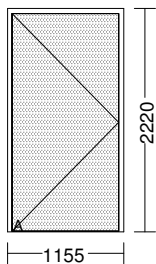

Netto-Angebot

Nr. 490573

Heinrich Meyer-Werke Breloh
GmbH & Co. KG

Angeb.-Datum Kunden-Nr. Gebiet
9002 4

**H.MEYER-WERKE BRELOH
GMBH & CO KG**

Sachbearbeiter
Herr Kruber
Tel: 05194/17-54
Fax: 05194/17-57

D-29633 MUNSTER (4U)

Kommission
Schnäppchenmarkt

Anfrage-Datum Anfrageangaben

Sehr geehrte Damen und Herren,
wir beziehen uns auf Ihre Preisanfrage und unterbreiten Ihnen zu unseren Ihnen bekannten Bedingungen folgendes Angebot.

Position (Kundenposition)	Anzahl Bezeichnung	Breite x Höhe in mm	Einzelpreis in €	Gesamtpreis in €

HM Fenster u. Türen

1. (0039.)

1 Stk

1.155 x 2.220

1-Fig. Vollblattdür geschlossen VV

- Holzart Meranti

- Oberfläche innen weiß 9016, aussen
RAL 3013 Tomatenrot

Palette 526

Holzart:	Meranti deckend HN
Profilsystem:	11 Ht CLA GL_LE 67 mm
Sonderform:	
Oberfläche:	E-In weiß/Au RAL
Versiegelung:	Silikon innen weiß / außen schwarz

Beschlage:

Fig. A

1 Stk

DL AS 2600	
Haustür	
DL AS 2600	
Haustür DIN LINKS	
Mehrfachverriegelung mit Rundbolzen- und Schwenkriegelarretierung	
Profilzylinder vernickelt 3 Schlüsseln > mit Not und Gefahrenfunktion	1 Stk
50240 Hoppe Paris Rosette E138Z/42/42S Edelstahl F6	1 Stk
Innendrücker mit Innenrosette rund	
50304 Hoppe 42NSB rund Rosette Edelstahl F69 matt	1 Stk
Schutzrosette ohne Kernziehschutz rund	
11600 Hoppe 1600mm E5011 Stützen 90° Edelstahl F6	1 Stk
Stoßgriff Hoppe E5011 1600mm 30mm Durchm	
VOLLBLATTTÜR	
W.sch HT Cl. 80mm	

Olive:

1 Stk

Glas:

A

2,26 m²

Maßabhängiges Zubehör:

0,99 m