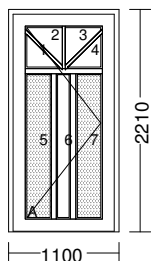

Position (Kundenposition)	Anzahl Bezeichnung	Breite x Höhe in mm	Einzelpreis in €	Gesamtpreis in €
			Zwischensumme:	9.239,15

- Oberfläche beidseitig RAL 9016, Verkehrsweiß
- mit Wechselgarnitur in Edelstahl matt mit Ziehschutz
- PZ mit 3 Schlüsseln
- beidseitig aufgesetzte Sprossen 28 mm mit Abstandhalter im SZR

Palette 805

Holzart: Meranti deckend HN
Profilsystem: 11 Ht CLA GL_LE 67 mm
Sonderform:
Oberfläche: 110100-Weiß-RAL 9016
Versiegelung: Silikon weiß

Beschläge:	Fig. A	1 Stk	DL AS 2600 Haustür DL AS 2600 Haustür DIN LINKS Mehrfachverriegelung mit Rundbolzen- und Schwenkriegelarretierung
Olive:		1 Stk	Profizylinder vernickelt 3 Schlüsseln > mit Not und Gefahrenfunktion
Sprossen:		1 Stk	HT-Wechselgarnitur 011 mit Ziehschutz Edelstahl F69 WG011ZS
Glas:	, A.1+A.4	4 Fld	CLA-028_Blind.020 H schwarz Blindsp.
		4 Fld	03-CLA-079-GLA_Le H
		0,53 m²	Wärmeschutzglas 4/16/*4 1,1 HN o.B mittig: TGI Randverb. schwarz alle Maße<2640 mm
Maßabhängiges Zubehör:	A.5, A.7	0,74 m²	VOLLBLATTTÜR
		0,93 m	Wettersch HT Classic

Position Gesamt:

1.474,55   1.474,55

HM Fenster u. Türen