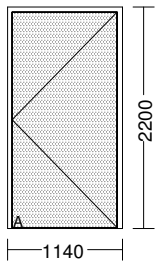

Position (Kundenposition)	Anzahl Bezeichnung	Breite x Höhe in mm	Einzelpreis in €	Gesamtpreis in €
Position Gesamt:			1.105,80	1.105,80
HM Fenster u. Türen				

2. (0040.)

1 Stk   1.140 x 2.200

- 1-Flg. Vollblattdür geschlossen VV
- Holzart Meranti
- Oberfläche beidseitig RAL 3013
  Tomatenrot
- inkl. Stoßgriffgarnitur Edelstahl matt

Palette 526

Holzart: Meranti deckend HN
Profilsystem: 11 Ht CLA GL_LE 67 mm
Sonderform:
Oberfläche: 080330-E-RAL 3013
Versiegelung: Silikon weiß

Beschläge:

Fig. A	1 Stk	DR AS 2600 Haustür DR AS 2600 Haustür DIN RECHTS Mehrfachverriegelung mit Rundbolzen- und Schwenkriegelarretierung
	1 Stk	Profilzylinder vernickelt 3 Schlüsseln > mit Not und Gefahrenfunktion
	1 Stk	50240 Hoppe Paris Rosette E138Z/42/42S Edelstahl F6 Innendrücker mit Innenrosette rund
	1 Stk	50304 Hoppe 42NSB rund Rosette Edelstahl F69 matt Schutzrosette ohne Kernziehschutz rund
	1 Stk	11600 Hoppe 1600mm E5011 Stützen 90° Edelstahl F6 Stoßgriff Hoppe E5011 1600mm 30mm Durchm
Glas:	A 2,21 m²	VOLLBLATTTÜR
Maßabhängiges Zubehör:	0,97 m	W.sch HT Cl. 80mm

Olive:

Glas:

Maßabhängiges Zubehör:

Position Gesamt:

1.003,07   1.003,07

HM Fenster u. Türen