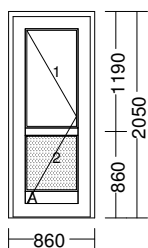

Position (Kundenposition)	Anzahl Bezeichnung	Breite x Höhe in mm	Einzelpreis in €	Gesamtpreis in €
			Zwischensumme:	12.171,64

Position Gesamt: **1.805,34   1.805,34**
HM Fenster u. Türen

11. (0104.)

1 Stk   860 x 2.050

- 1-Flg. Haustür "VITRUM 2004"
- Holzart Lärche
- Lasur Natur
- Standard Drückergarnitur, F1
- PZ mit 3 Schlüßeln

Palette 593

Holzart: Lärche HN
Profilsystem: 11 Ht CLA GL_LE 67 mm
Sonderform:
Oberfläche: 040020-Natur
Versiegelung: Silikon weiß

Beschläge:	Fig. A	1 Stk	DL AS 2600 Haustür DL AS 2600 Haustür DIN LINKS Mehrfachverriegelung mit Rundbolzen- und Schwenkriegelarretierung
Olive:		1 Stk	Profilzylinder vernickelt 3 Schlüsseln > mit Not und Gefahrenfunktion
		1 Stk	50050 Drü.G Hoppe Paris F1 Silberfarben Drückergarnitur Hoppe Paris
Aufdopplung:		0,54 m	E_02611_GLALe--GL_St
Sprossen:		2 Fld	05-CLA-xxx-GLA_Le HN
Glas:	A.1	0,51 m²	Wärmeschutzglas 4/16/*4 1,1 HN o.B mittig: TGI Randverb. schwarz alle Maße<2640 mm
Maßabhängiges Zubehör:	A.2	0,29 m²	Sandwichfüllung 24mm glatt
		0,69 m	Wettersch HT Classic

Position Gesamt: **820,26   820,26**
HM Fenster u. Türen

12. (0105.)

1 Stk   1.090 x 2.130