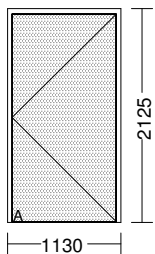

Olive:

Glas:

Maßabhängiges Zubehör:

Position Gesamt:

1.003,07 1.003,07

HM Fenster u. Türen

3. (0041.)

1 Stk 1.130 x 2.125