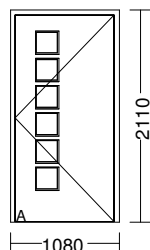

Position (Kundenposition)	Anzahl Bezeichnung	Breite x Höhe in mm	Einzelpreis in €	Gesamtpreis in €
			Zwischensumme:	10.713,70
Beschläge:	Fig. A	1 Stk DL AS 2600 Haustür DL AS 2600 Haustür DIN LINKS Mehrfachverriegelung mit Rundbolzen- und Schwenkriegelarretierung		
Olive:	1 Stk	Profilzylinder vernickelt 3 Schlüsseln > mit Not und Gefahrenfunktion		
	1 Stk	50304 Hoppe 42NSB rund Rosette Edelstahl F69 matt Schutzrosette ohne Kernziehschutz rund		
	1 Stk	50243 Hoppe Amsterdam Rosette I-Drü. Edelstahl F69 Innendrücker mit Innenrosette rund 1400/42/42S		
	1 Stk	10330 Hoppe 330mm E5011 Stützen 90° Edelstahl F69 Stoßgriff Hoppe E5011 330mm Stützen 90°		
Glas:	A	2,22 m² SPECTARE 0701 Vollblattdür		
Maßabhängiges Zubehör:	0,96 m	Wettersch HT Classic		

Position Gesamt: **1.457,94   1.457,94**

HM Fenster u. Türen

10. (0101.)

1 Stk   1.080 x 2.110

1Fig. Vollblattdür "SPECTARE 0721" (G)

- Holzart Meranti
- Oberfläche RAL 3002 Karminrot
- verglast Klarglas plan
- Stoßgriff Edelstahl matt 330 mm
- Rosette Edelstahl matt
- Innendrücker Edelstahl matt
- PZ mit 3 Schlüßeln
- unten mit Briefschlitz Edelstahl matt

Palette 540

Holzart: Meranti deckend HN
Profilsystem: 11 Ht CLA GL_LE 67 mm
Sonderform:
Oberfläche: 080420-E-RAL 3002
Versiegelung: Silikon transparent

Beschläge:	Fig. A	1 Stk DR AS 2600 Haustür DR AS 2600 Haustür DIN RECHTS Mehrfachverriegelung mit Rundbolzen- und Schwenkriegelarretierung		
Olive:	1 Stk	Profilzylinder vernickelt 3 Schlüsseln > mit Not und Gefahrenfunktion		
	1 Stk	50304 Hoppe 42NSB rund Rosette Edelstahl F69 matt Schutzrosette ohne Kernziehschutz rund		
	1 Stk	50243 Hoppe Amsterdam Rosette I-Drü. Edelstahl F69 Innendrücker mit Innenrosette rund 1400/42/42S		
	1 Stk	10330 Hoppe 330mm E5011 Stützen 90° Edelstahl F69 Stoßgriff Hoppe E5011 330mm Stützen 90°		
	1 Stk	50604 Briefeinw. FSB Türauss. 240 x 50mm Edelstahl F Briefeinwurf FSB 3826 2062 mit Namensschild. Durchwm. 230 x 40mm		
Glas:	A	1,99 m² SPECTARE 0721 DIN rechts Vollblattdür		
Maßabhängiges Zubehör:	0,91 m	Wettersch HT Classic		

Zwischensumme: 12.171,64