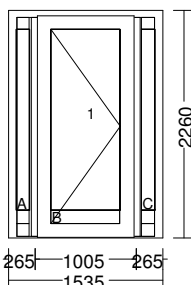

Position Gesamt:

1.578,04 1.578,04

HM Fenster u. Türen

6. (0075.)

1 Stk 1.535 x 2.260

- 1-Flg. Haustür m. Seitenteil Li. u. Re
- Holzart Kiefer
- Lasur Natur
- Verglasung Ug. 1,1
- unten ohne Schwelle, Schalex montiert
- Ohne Griff und ohne Griffgarnitur